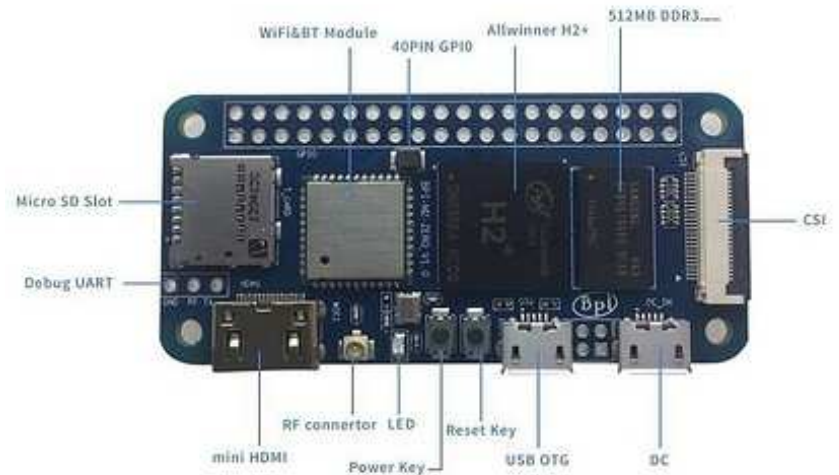

Placa mini ordenador Banana BPI-M2 ZERO

Ref: 108.BPI/M2ZERO

Banana Pi M2 Zero es una computadora ultracompacta de una sola placa que mide solo 60 mm * 30 mm. Utiliza procesador quad-core Cortex A7 allwinner H2 +, con 512 MB de memoria RAM. Es ideal para sistemas livianos con algunas aplicaciones de espacio limitado. Al igual que otros modelos de Banana Pi, es compatible con Linux y el sistema operativo Android.

CPU	quad-core cortex -A7 H2+
GPU	MALI-400 MP2
Memory	512MB DDR3 SDRAM (shared with GPU)
Storage Support	MicroSD Card(up to 64GB)
Onboard Network	N/A
WiFi	802.11 b/g/n (AP6212)
Bluetooth	BT4.0 (AP6212)
Video In	CSI connector that supports 8-bit YUV422 CMOS sensor CSI, CCIR656 protocol for NTSC and PAL, 5MP camera, 1080p video @30Hz
Video Out	Mini HDMI
Audio Out	N/A
Audio In	N/A
Power Source	5V 2A Micro USB
USB Ports	USB OTG(Micro USB)
Buttons	2
GPIO	40 Pins
LED	Power status Led
IR	N/A
OS	Android and Linux etc.OS
Dimensions	60mm x 30mm
Weight	35g