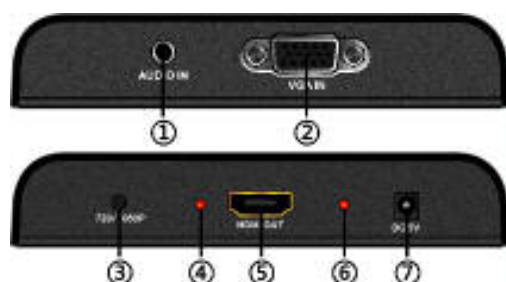

Convertor VGA a HDMI + Audio 1080p (escalador)

Ref: 161.HS352A

Este producto convierte la señal de video de un ordenador y la convierte al protocolo digital HDMI HD 1080p para poder ver el contenido en su HDTV LCD.
Es un dispositivo plug and play, no necesita software.

CARACTERISTICAS:

- Escala el VGA a HDMI 720p o 1080p
- Soporta VGA : 640x480@60/75Hz, 800x600@60/75Hz, 1024x768@60Hz, 1280x720@60Hz, 1280x800@60Hz, 1280x960@60Hz, 1360x768@60Hz, 1440x900@60Hz, 1400x1050@60Hz, 1680x1050@60Hz, 1920x1080@60Hz.
- Resolución recomendada de entrada: 1024x768@60Hz
- Memoriza la resolución seleccionada
- Dimensiones: 119 x 74 x 23 mm (L x W x H)

- 1- Entrada audio jack 3.5mm
- 2- Entrada VGA
- 3- Selector resolución 720p o 1080p
- 4- Indicador de resolución
- 5- Salida HDMI
- 6- Indicador de encendido
- 7- Alimentación DC5V