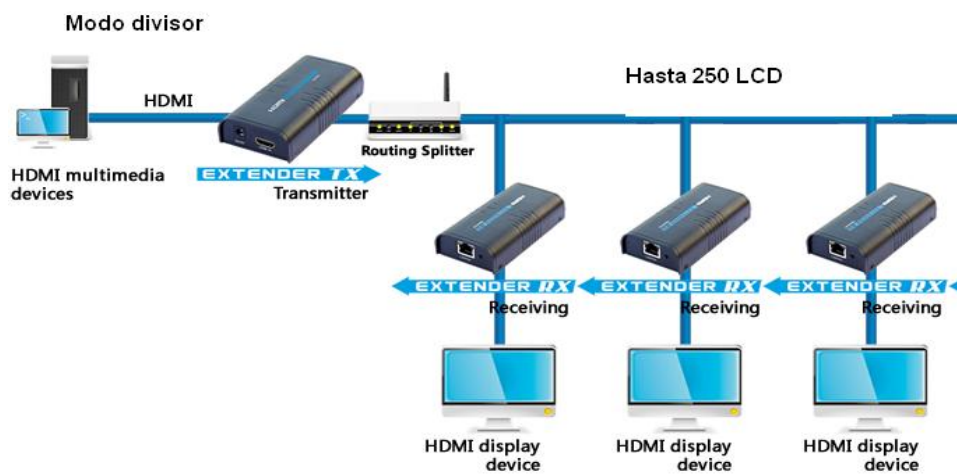

## HDMI SPLITTER HASTA 250 TV

### Características:

- HDCP
- Resolutions DTV/HDTV 480p/576p/720p/1080i/1080P(50HZ; 60HZ);1080P / 50HZ
- Max data rate: 10,2Gbps
- Consumo: 3W
- Power supply DC 5V /1Amp.
- Conexionado: UTP/STP Cat5e/Cat6

Con este dispositivo podemos de una misma fuente poder visualizarla en 250 dispositivos de TV al mismo tiempo convirtiendo la señal HDMI en Lan TCP/IP

Ideal para usar en sectores como la hosteleria o las exposiciones de TV en las tiendas de electrodomesticos.

Este dispositivo es HDCP por lo que se puede enviar imagenes con sistema de protección anticopy.