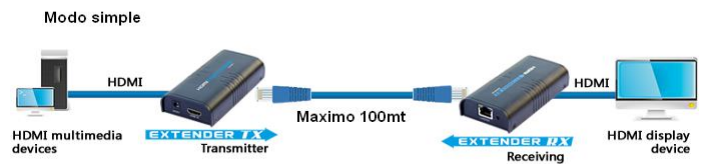

## HDMI SPLITTER HASTA 250 TV

### Características:

- HDCP
- Resolutions DTV/HDTV 480p/576p/720p/1080i/1080P(50HZ; 60HZ);1080P / 50HZ
- Max data rate: 10,2Gbps
- Consumo: 3W
- Power supply DC 5V /1Amp.
- Conexionado: UTP/STP Cat5e/Cat6

Con este dispositivo podemos de una misma fuente poder visualizarla en 250 dispositivos de TV al mismo tiempo convirtiendo la señal HDMI en Lan TCP/IP

Ideal para usar en sectores como la hosteleria o las exposiciones de TV en las tiendas de electrodomesticos.

Este dispositivo es HDCP por lo que se puede enviar imagenes con sistema de protección anticopy.