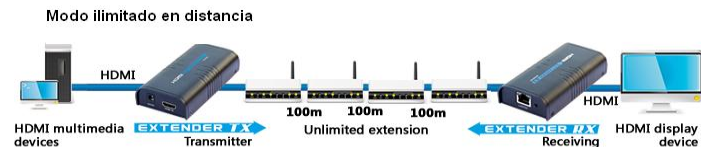

## HDMI SPLITTER HASTA 250 TV

### Características:

- HDCP
- Resolutions DTV/HDTV 480p/576p/720p/1080i/1080P(50HZ; 60HZ);1080P / 50HZ
- Max data rate: 10,2Gbps
- Consumo: 3W
- Power supply DC 5V /1Amp.
- Conexionado: UTP/STP Cat5e/Cat6

Con este dispositivo podemos de una misma fuente poder visualizarla en 250 dispositivos de TV al mismo tiempo convirtiendo la señal HDMI en Lan TCP/IP

Ideal para usar en sectores como la hosteleria o las exposiciones de TV en las tiendas de electrodomesticos.

Este dispositivo es HDCP por lo que se puede enviar imagenes con sistema de protección anticopy.